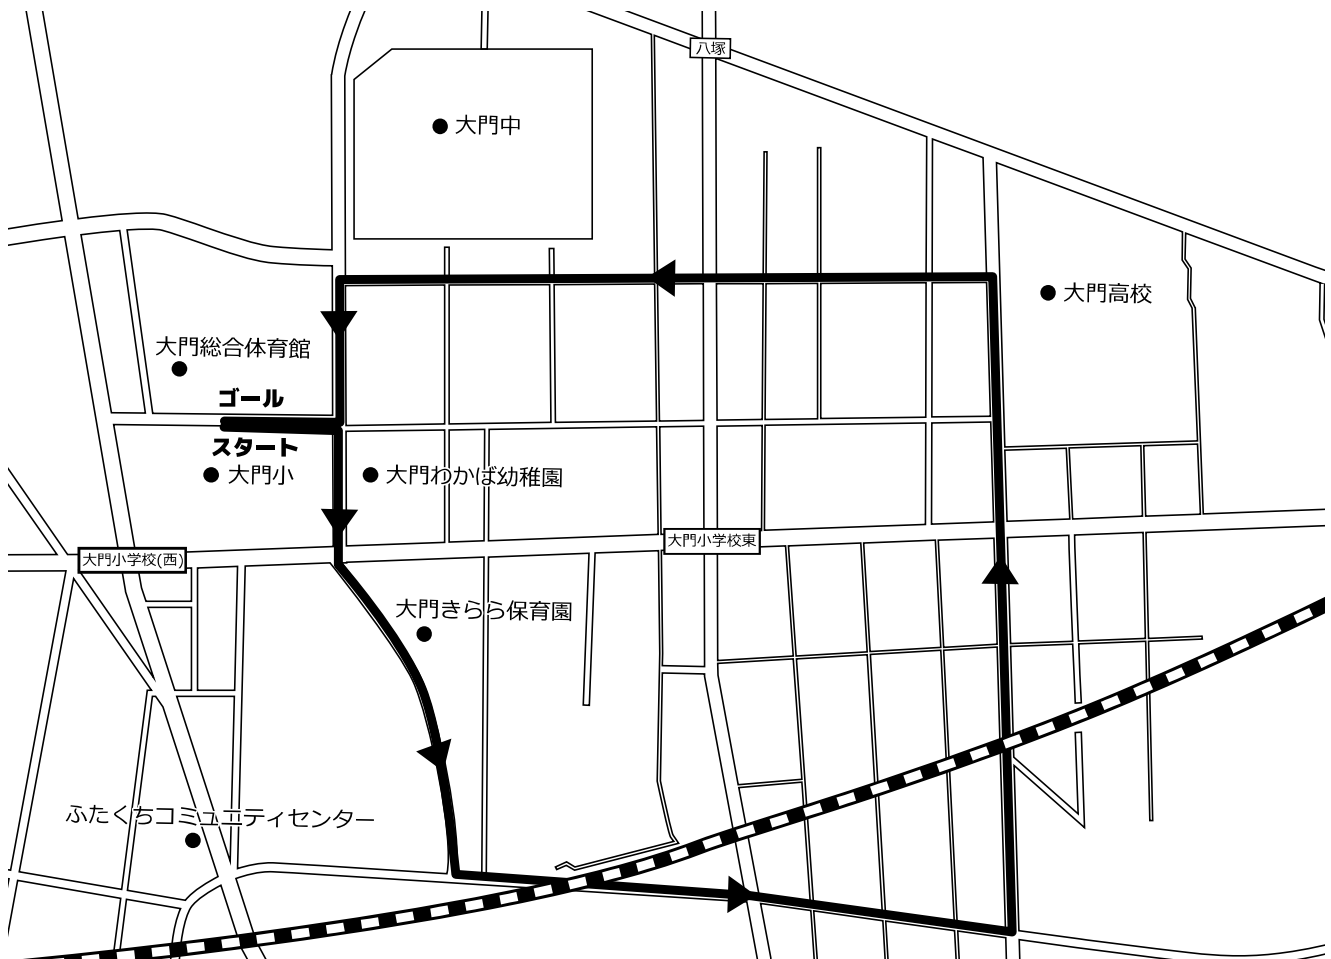

射水市元旦マラソン 2022コース図

新湊会場

大門会場