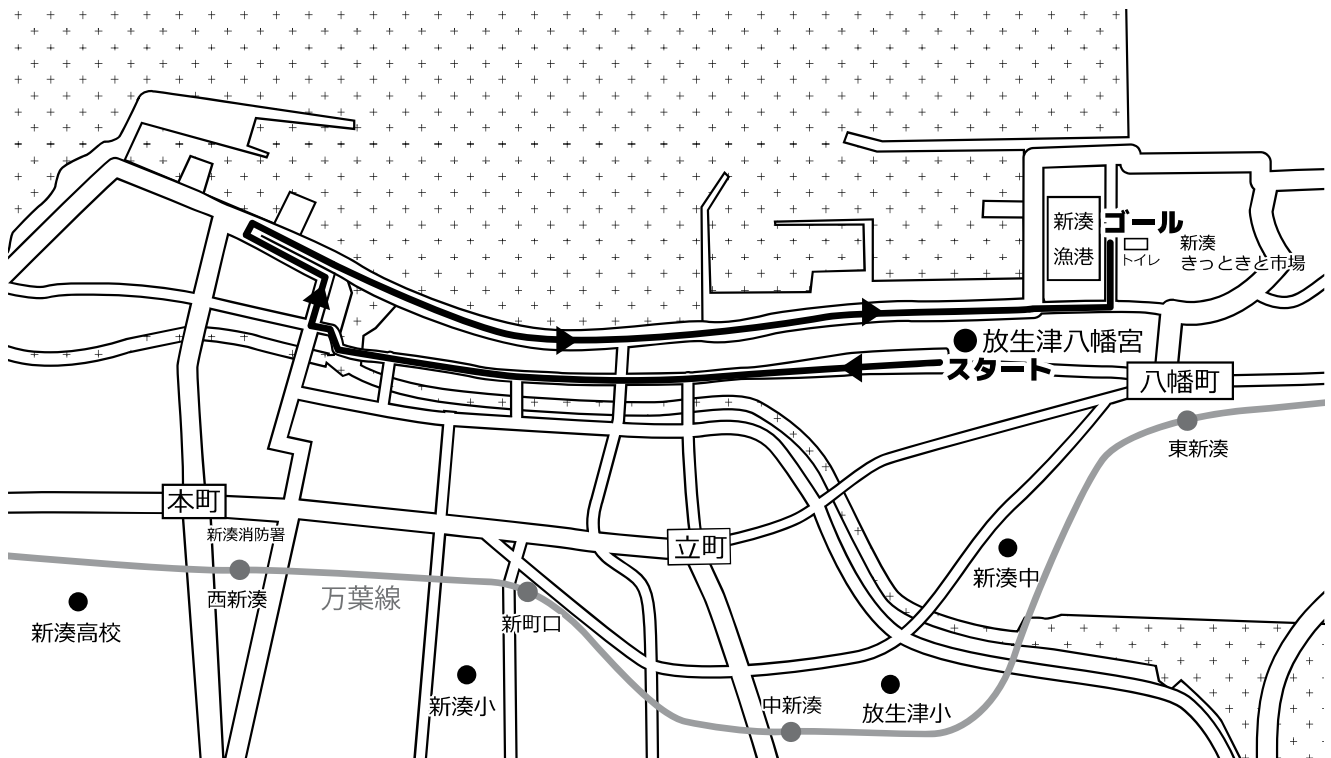

射水市元旦マラソン 2022コース図

新湊会場