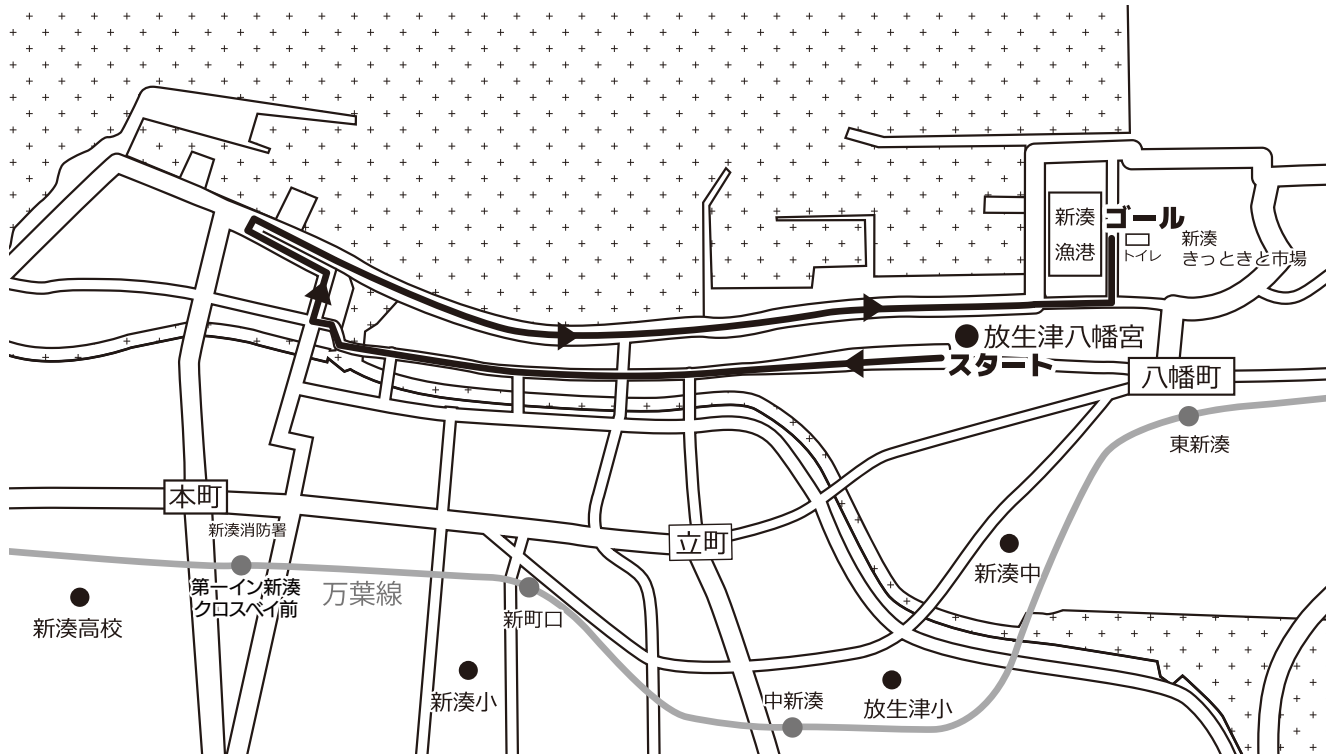

射水市元旦マラソン 2024コース図

新湊会場