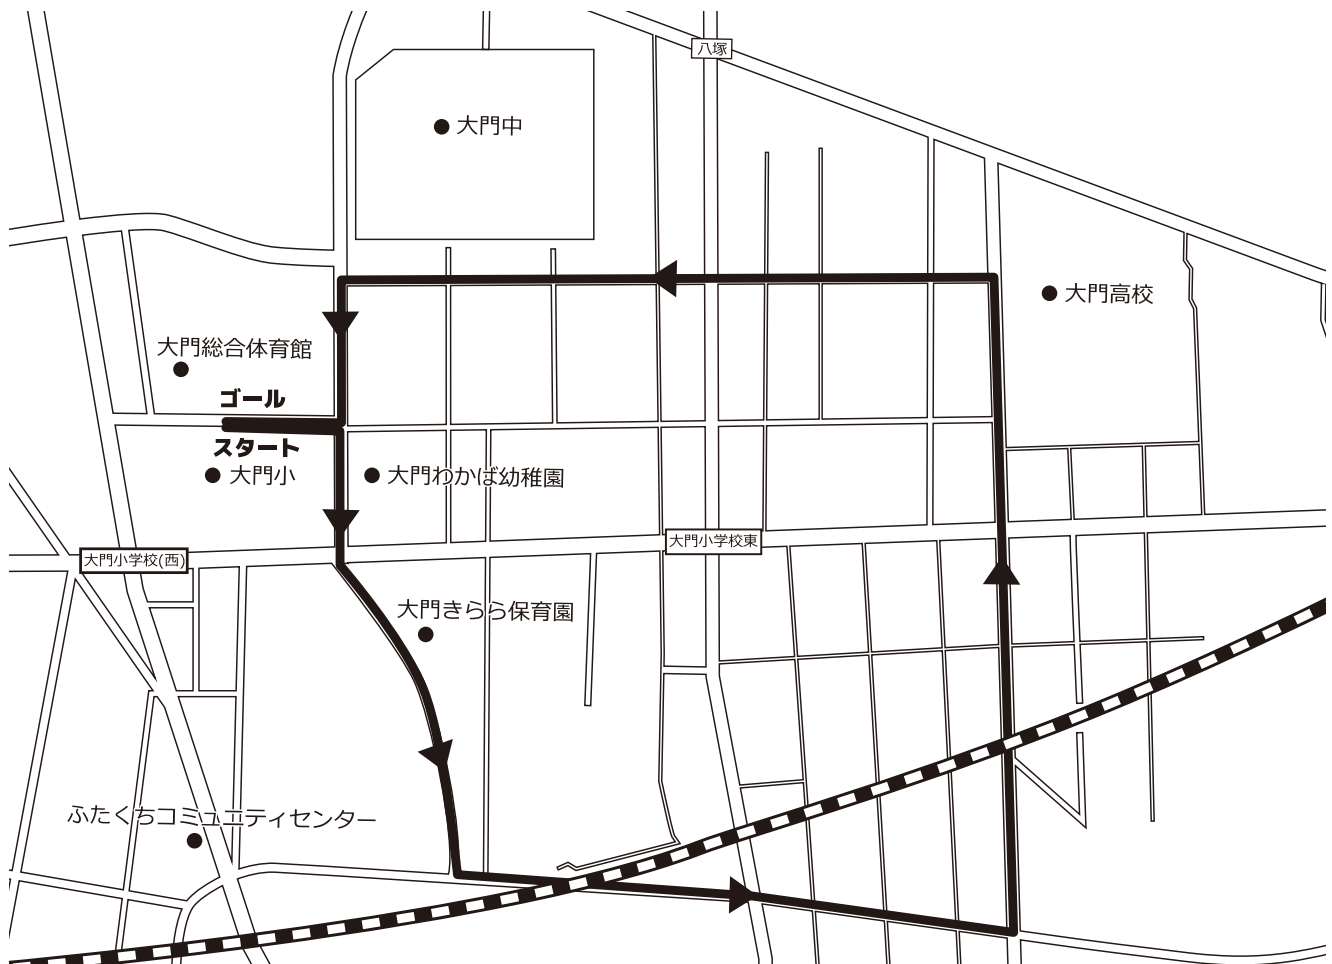

射水市元旦マラソン 2024コース図

新湊会場

大門会場

祝 射水市元旦マラソン2024

NPO法人だいもんスポーツクラブ

射水市スポーツ推進委員協議会

射水市陸上競技協会

放生津校下体育協会