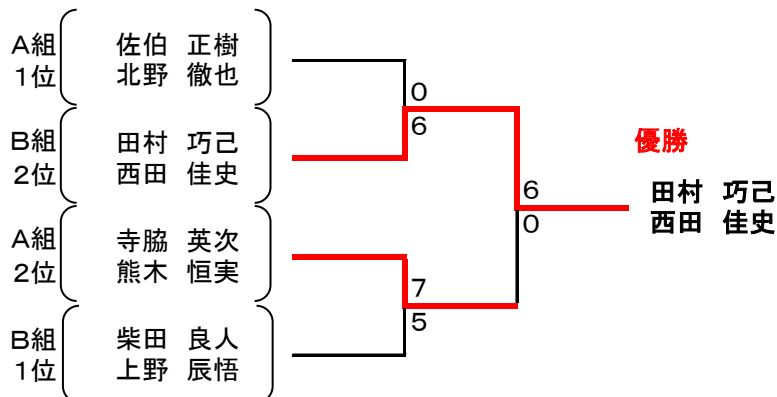

令和5年度 ビギナーズダブルス

日時：令和5年7月16日(日) 午前9時00分～

会場：射水市新湊テニスコート

競技種目：一般男子/女子ダブルス

男子ダブルスの部

A組

		寺脇 熊木	佐伯 北野	小山 長谷川	勝敗数	得失差	順位
1	寺脇 英次 熊木 恒実 センチア		× 4-6	○ 6-4	1-1	0	2
2	佐伯 正樹 北野 徹也 フリー	○ 6-4		○ 7-5	2-0	4	1
3	小山 和雄 長谷川 一樹 センチア	× 4-6	× 5-7		0-2	-4	3

B組

		田村 西田	野口 奥村	柳沢 丸山	柴田 上野	勝敗数	得失差	順位
1	田村 巧己 西田 佳史 センチア		○ 6-2	○ 6-1	× 4-6	2-1	7	2
2	野口 宗憲 奥村 修右 フリー	× 2-6		○ 7-5	× 3-6	1-2	-5	3
3	柳沢 圭介 丸山 正吾 センチア フリー	× 1-6	× 5-7		× 3-6	0-3	-10	4
3	柴田 良人 上野 辰悟 センチア	○ 6-4	○ 6-3	○ 6-3		3-0	8	1

決勝トーナメント